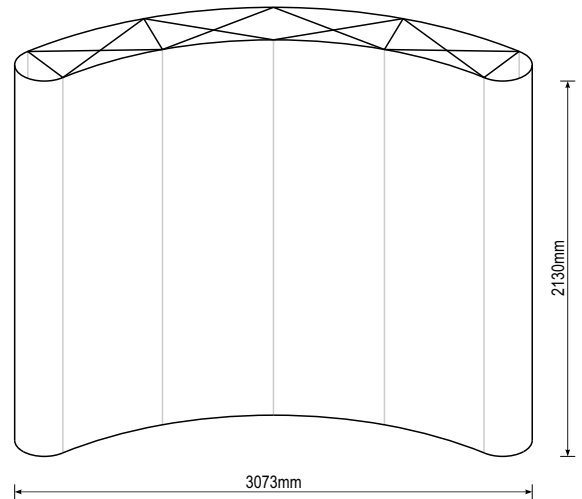

Advantage/Element 3x3 íves popup fal

Előlnézet - szemből látható méret

Felülnézet - alapterület

Panel méretek

Advantage/Element 4x3 íves popup fal

Előlnézet - szemből látható méret

Felülnézet - alapterület

Panel méretek

Megjegyzések:

1. Ne tervezzen kis méretű betűket a vágási vonalakra
2. A lezáró panelek 1/3-a látható szemből, 1/3-a oldalról
3. Kérjük a grafikai fájlt egyben adja le (pl. 3265 x 2130 mm)

fotónyomtatás
poszternyomtatás
dekoráció
roll up, pop up
kiállítási falak