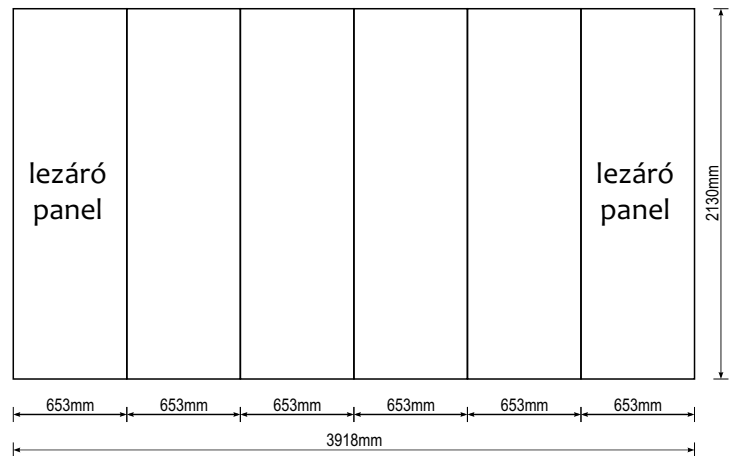

Advantage/Element 3x3 íves popup fal

Előlnézet - szemből látható méret

Felülnézet - alapterület

Panel méretek

Advantage/Element 4x3 íves popup fal

Előlnézet - szemből látható méret

Felülnézet - alapterület

Panel méretek

Megjegyzések:

1. Ne tervezzen kis méretű betűket a vágási vonalakra
2. A lezáró panelek 1/3-a látható szemből, 1/3-a oldalról
3. Kérjük a grafikai fájlt egyben adja le (pl. 3265 x 2130 mm)

fotónyomtatás
poszternyomtatás
dekoráció
roll up, pop up
kiállítási falak