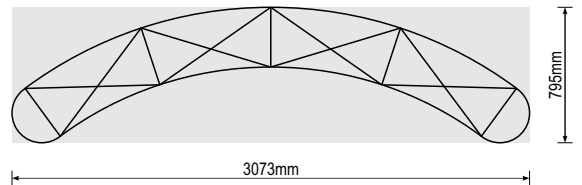

Advantage/Element 3x3 íves popup fal

Előlnézet - szemből látható méret

Felülnézet - alapterület

Panel méretek

Advantage/Element 4x3 íves popup fal

Előlnézet - szemből látható méret

Felülnézet - alapterület

Panel méretek

Megjegyzések:

1. Ne tervezzen kis méretű betűket a vágási vonalakra
2. A lezáró panelek 1/3-a látható szemből, 1/3-a oldalról
3. Kérjük a grafikai fájlt egyben adja le (pl. 3265 x 2130 mm)

fotónyomtatás
poszternyomtatás
dekoráció
roll up, pop up
kiállítási falak