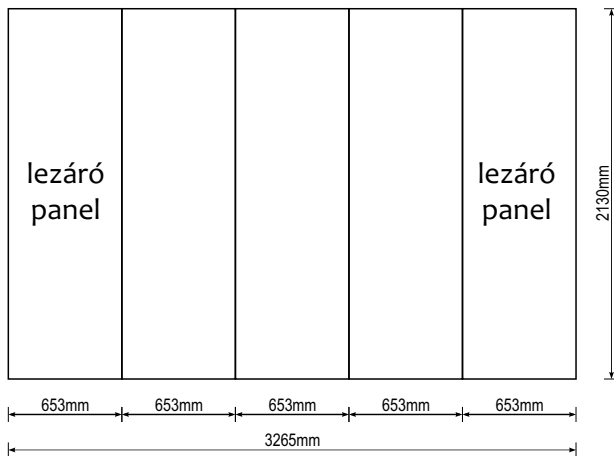

Advantage/Element 3x3 íves popup fal

Előlnézet - szemből látható méret

Felülnézet - alapterület

Panel méretek

Advantage/Element 4x3 íves popup fal

Előlnézet - szemből látható méret

Felülnézet - alapterület

Panel méretek

Megjegyzések:

1. Ne tervezzen kis méretű betűket a vágási vonalakra
2. A lezáró panelek 1/3-a látható szemből, 1/3-a oldalról
3. Kérjük a grafikai fájlt egyben adja le (pl. 3265 x 2130 mm)

fotónyomtatás
poszternyomtatás
dekoráció
roll up, pop up
kiállítási falak