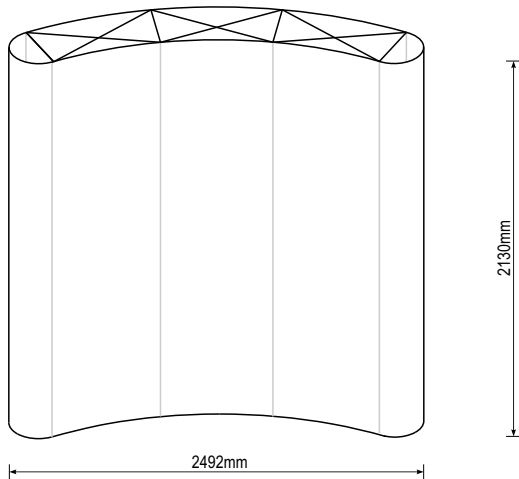

Advantage/Element 3x3 íves popup fal

Előlnézet - szemből látható méret

Felülnézet - alapterület

Panel méretek

Advantage/Element 4x3 íves popup fal

Előlnézet - szemből látható méret

Felülnézet - alapterület

Panel méretek

Megjegyzések:

1. Ne tervezzen kis méretű betűket a vágási vonalakra
2. A lezáró panelek 1/3-a látható szemből, 1/3-a oldalról
3. Kérjük a grafikai fájlt egyben adja le (pl. 3265 x 2130 mm)

fotónyomtatás
poszternyomtatás
dekoráció
roll up, pop up
kiállítási falak